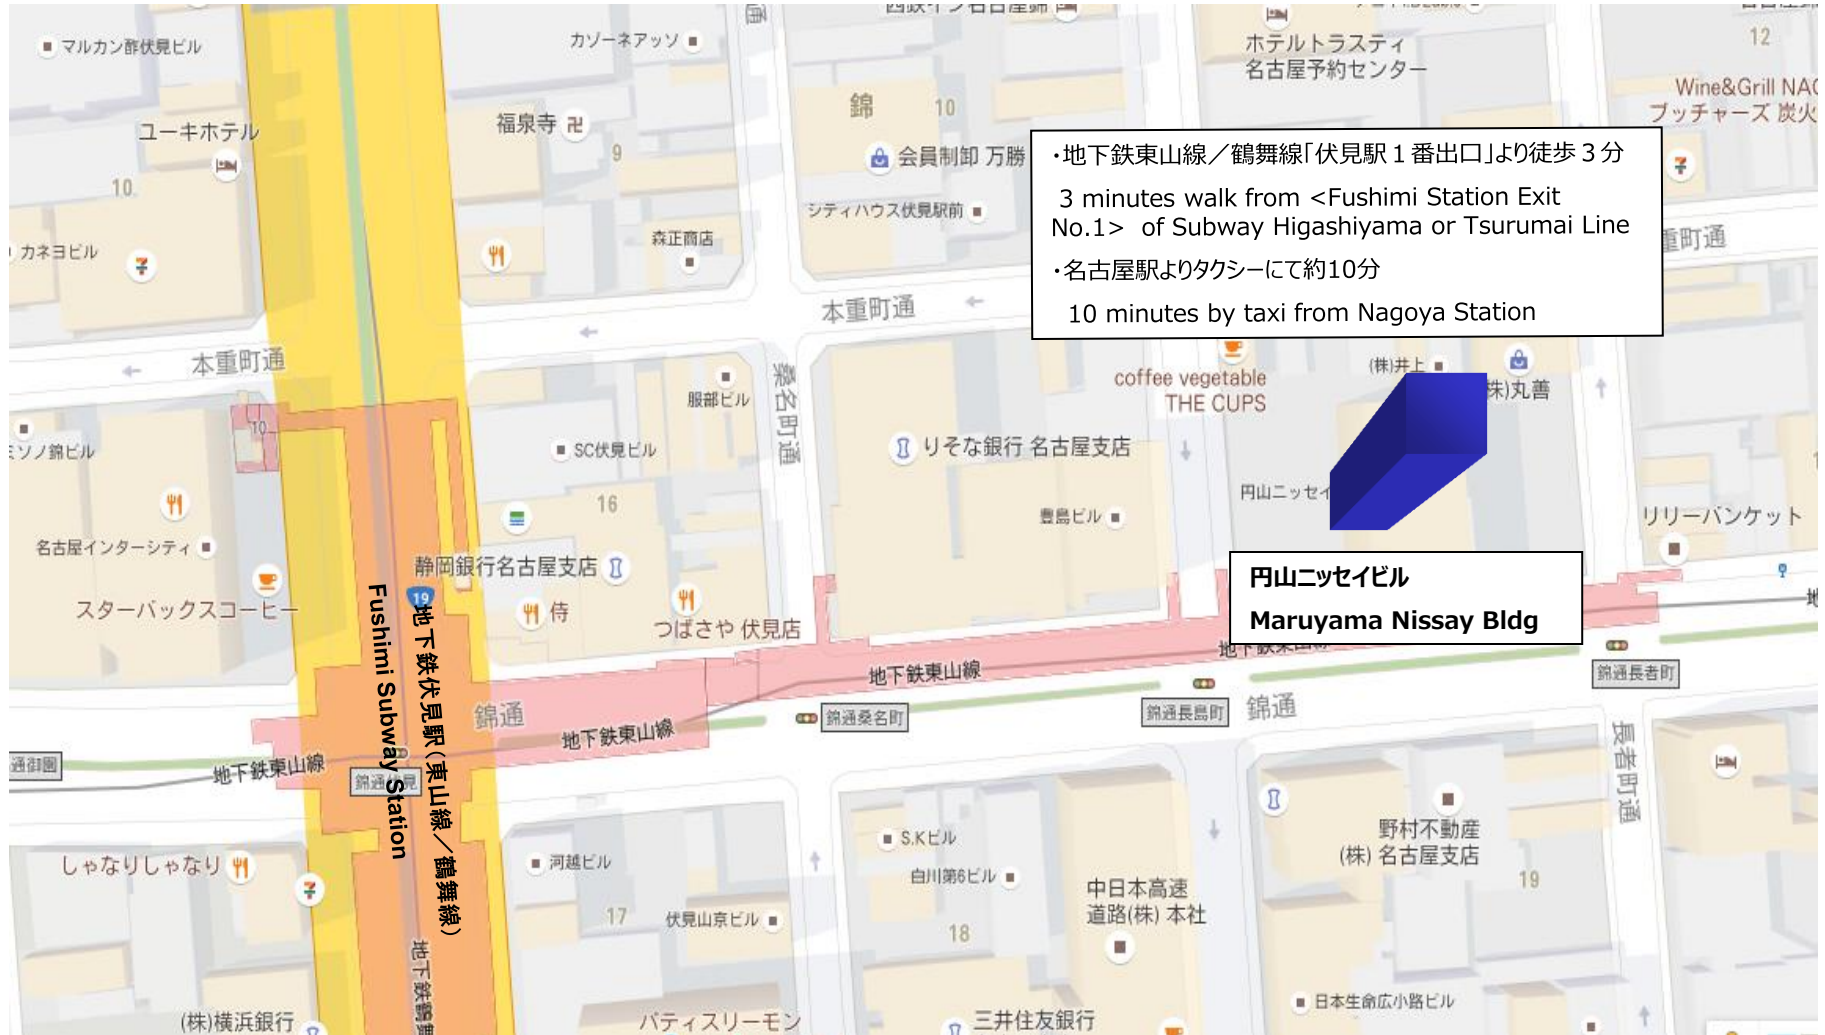

ダッソーシステムズ 名古屋伏見オフィス / Dassault Systemes K.K. Nagoya Fushimi Office Access Map

〒460-0003 愛知県名古屋市中区錦2丁目14-21 円山ニッセイビル 6F

Maruyama-Nissay Bldg. 6F, 2-14-21 Nishiki, Naka-ku, Nagoya-shi, Aichi 460-0003

・地下鉄東山線/鶴舞線「伏見駅1番出口」より徒歩3分
3 minutes walk from <Fushimi Station Exit No.1> of Subway Higashiyama or Tsurumai Line
・名古屋駅よりタクシーにて約10分
10 minutes by taxi from Nagoya Station