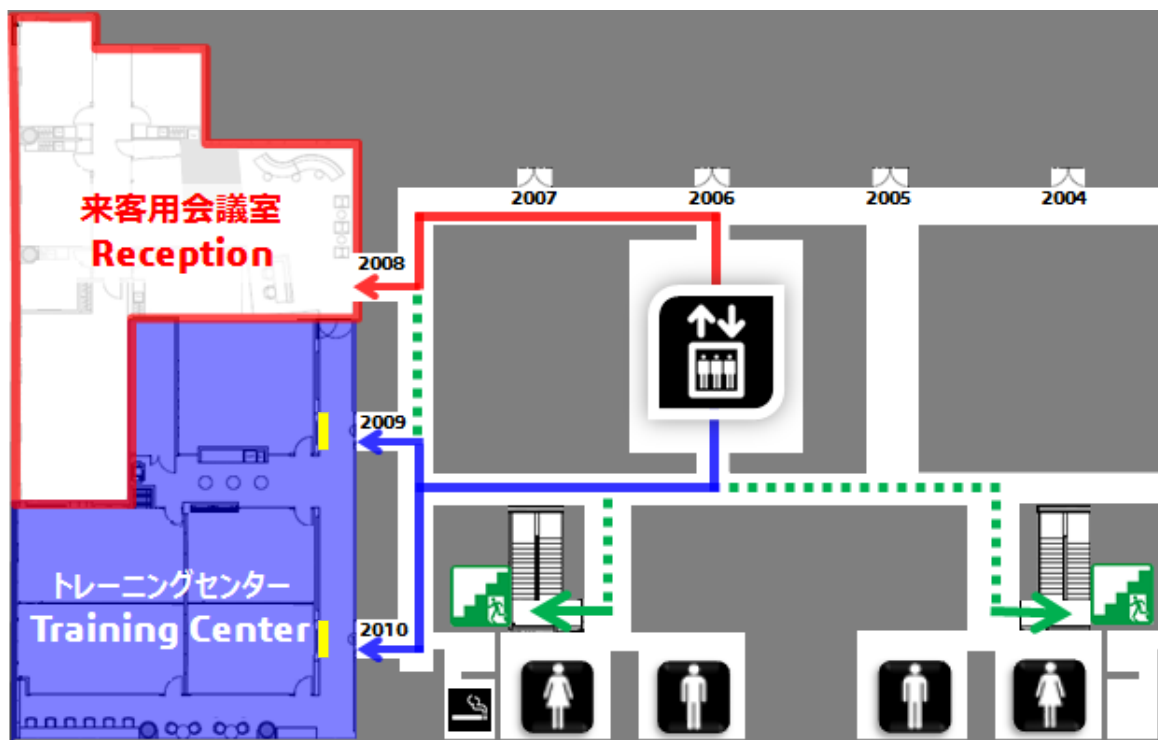

ダッソー・システムズへのアクセス

住所

〒141-6020
東京都品川区大崎2-1-1 ThinkPark Tower
電話：03-4321-3500（代表）

最寄駅

JR 大崎駅

大崎駅からのアクセス

JR大崎駅南改札口、新西口よりペDESTリアンデッキで徒歩2分

ThinkPark Tower 2Fの総合受付で入館証を受領し、来客用ゲートを通して20Fへお越しください。

20F マップ

会議出席のお客様：受付（Reception 2008扉）へお越しください。

トレーニングに参加のお客様：Training Center（2009/2010扉）まで直接お越しいただき、教室内でお待ちください。教室番号は入口の掲示板（下図 ）でご確認いただけます。

化粧室はフロアに2か所ございます。また、事前に非常階段の位置をご確認ください。